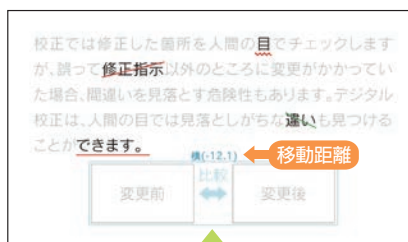

最近では配信されることが多いので、PCなどで観覧し
することも可能です。好きな作品・昔熱中した作品が
舞台化されているかも...？

見逃し配信も
ありますよ！
※観覧可能な
期限は決められています

△イメージ
キャラクターは
代理です

タカラ印刷で日々行われている改善活動を紹介します！あなたの仕事や生活の参考になることもあるかも…？

Before

照明表示が文字のみだったため、照明を消す場所を間違えてしまうことがあった。

After

室内見取り図とリンクした表示を作成した。照明を消す際、間違うことがなくなった。

色も分かれていてとってもわかりやすいね！！

カラりん劇場

『自動検査装置機』

自動検査装置機とは？

画像やデータ同士を照合して、フォント・文字サイズ・色などの差異を表示します。人の目視と機械のWチェックで、お客様からの情報を間違いなく反映した印刷物を生産いたします！

PDFデータ同士なら高度で正確なデータ照合が可能

- 〰️ 赤波線：文字列違い
- 〰️ 赤斜線：フォント違い
- 〰️ 緑斜線：文字色違い
- 〰️ 赤下線：文字サイズ違い

画像(TIFFデータ)による照合も可能です

※ProofCheckerPRO 5e使用

編集後記

誤字脱字があっても人は文章を読めてしまうもので、間違いに気付くにはかなりの集中力が必要です。文字を読むのではなく見るのがコツだとか… ※ちなみにこの編集後記にも誤字が隠れています！見つけられましたか？