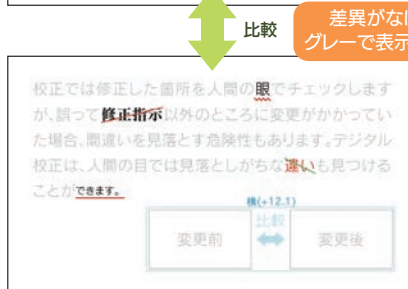

最近では配信されることが多いので、PCなどで観覧し
することも可能です。好きな作品・昔熱中した作品が
舞台化されているかも...？

見逃し配信も
ありますよ！
※観覧可能な
期限は決められています

△イメージ
キャラクターは
代理です

タカラ印刷で日々行われている改善活動を紹介します！あなたの仕事や生活の参考になることもあるかも…？

Before

照明表示が文字のみだったため、照明を消す場所を間違えてしまうことがあった。

After

室内見取り図とリンクした表示を作成した。照明を消す際、間違うことがなくなった。

色も分かれていてとってもわかりやすいね！！

カラりん劇場

『自動検査装置機』

自動検査装置機とは？

画像やデータ同士を照合して、フォント・文字サイズ・色などの差異を表示します。人の目視と機械のWチェックで、お客様からの情報を間違いなく反映した印刷物を生産いたします！

PDFデータ同士なら高度で正確なデータ照合が可能

- 〰️ 赤波線：文字列違い
- 〰️ 赤斜線：フォント違い
- 〰️ 緑斜線：文字色違い
- 〰️ 赤下線：文字サイズ違い

画像(TIFFデータ)による照合も可能です

※ProofCheckerPRO 5e使用

編集後記

誤字脱字があっても人は文章を読めてしまうもので、間違いに気付くにはかなりの集中力が必要です。文字を読むのではなく見るのがコツだとか… ※ちなみにこの編集後記にも誤字が隠れています！見つけられましたか？